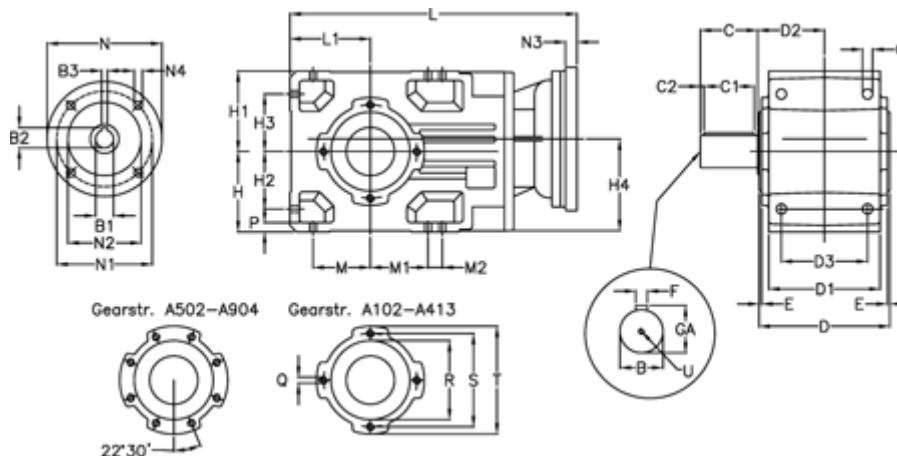

Article number: 29600204321220  
 Description: Bevel helical gearbox  
 A202UR-43,2-P63B5

## Measures

B = 30	D1 = 110	H1 = 80	M2 = 0	Q = M8x15
B1 = 11	D2 = 73.0	H2 = 60	N = 140	R = 95
B2 = 12.8	D3 = 90	H3 = 60	N1 = 115	S = 115
B3 = 4	Description = A202UR-xx-P63 B5	H4 = 93.0	N2 = 95	T = 140
C = 60	E = 3.0	L = 306.0	N3 = -	U = M10x22
C1 = 50	F = 10	L1 = 80	N4 = M8x19	
C2 = 5.0	GA = 33	M = 60	O = 9.5	
D = 136	H = 80	M1 = 60	P = 9	